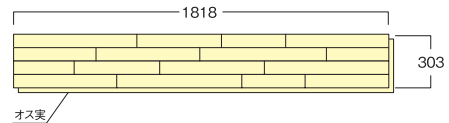

●平面図 (N771、N631、N651シリーズ)