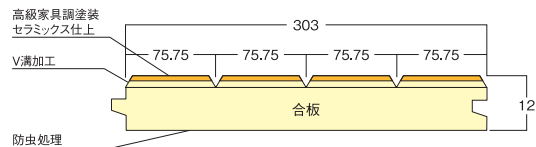

●断面図

専用接着剤

ネダ用弾性接着剤	トーヨーウレタン接着剤	トーヨーウレタン直貼り接着剤
定価 1,200円／1kg (1ケース12本入り) 定価 14,400円／ケース	(1kgアルミパック入り) 定価 1,500円／1kg (1ケース20本入り) 定価 30,000円／ケース	(5kgパック 1ケース4本入り) 定価 28,000円／ケース (10kg缶 1ケース2缶入り) 定価 26,000円／ケース