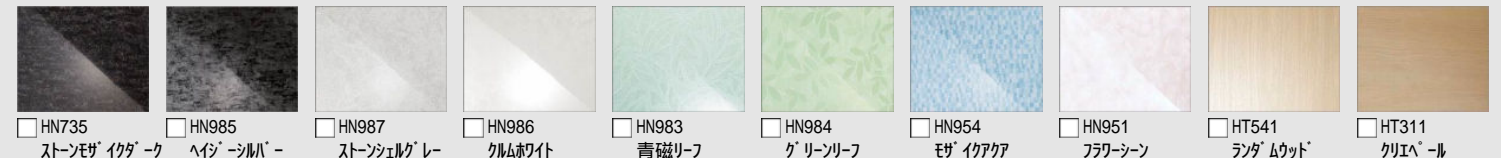

システムバスルーム リデア Mタイプ

LIXIL

CG合成によるイメージ画像です。

■ ご選定カラー

壁：アクセントパネル

壁：ベースパネル

浴槽

HN747
組石グレー

LE701
EBホワイト

NW1
ホワイト

浴槽エプロン

FW1
ホワイト

床

N86
ホワイト

■ 壁パネルカラー アクセント張り

アクセント:ハイクラス

ベース:ベースシッククラス

■ 浴槽カラー FRP

■ エプロンカラー

■ 床カラー キレイサーモフロア 単色

【注】マークは住宅省エネ2023キャンペーンの対象製品です。詳細は国の公式ホームページ(二次元コード)にてご確認をお願いします。条件によって対象可否や補助額、期間が異なります。

◆ご注意とお願い
 ・写真は印刷のため、実際の色と異なる場合がございます。現物またはサンプルなどにてご確認ください。
 ・商品によっては、予告なく改良、仕様変更などを行う場合がありますので、ご了承ください。
 ・主要部材、アイテムのみの掲載につき、ご提案プランの詳細は見積書や図面にてご確認ください。
 ・掲載内容及び写真・図版の無断掲載はかたくお断りします。(許可なく転載・流用した場合、損害賠償が発生します。)