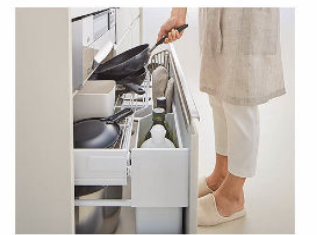

インテリアに合わせてカラーコーディネート。耐久性にも優れた人造大理石トップです。

手前の水返しはすっきりスマートな形状に。

シンク

※表示寸法は内寸法です。深さ約19.5cm
※水栓の位置は左右が選べます。
まな板スタンド付ワイヤーポケット
キレイシンク

水栓金具

オールインワン浄水栓
AKタイプ・エコハンドル(カートリッジ1本付)
JFAK461SYXNJG5T

ひろびろシャワー

水が広がる“ひろびろシャワー”で、洗い物をスピードアップ。

ガスコンロ

トップ:グレー フェイス:シルバー
トップ開口 60cm レンジフード連動なし
3口コンロ・ホーロートップタイプ
(無水片面焼グリル)
P1633A0WHVTX

レンジフード

※写真は化粧パネルです。
シルバー 加熱機器連動なし
ADRタイプ A88
ADR935S1LT 富士工業製

アシストポケット・シェルフ付

すっきりと、たっぷり、使いやすさと収納力が自慢です。

シンク用キャビネット

メラミン底板 ソフトモーションレール
アシストポケット

スライドストッカー
アシストポケット・シェルフ付

コンロ用キャビネット

メラミン底板 ソフトモーションレール

スライドストッカー
(ポケットなし)

調理台用キャビネット

メラミン底板 ソフトモーションレール

スライドストッカー
3段引出し

ウォールキャビネット