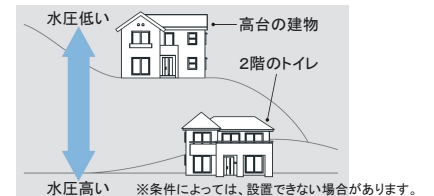

8時間切

8時間後に電源が自動復帰切タイマー

使用前後に自動でノズル洗浄「おまかせノズルクリーニング」

コンパクトサイズで空間が広びろ

低水圧対応だから2階などにも設置OK

※画像はイメージです。組合せなどはお見積書をご確認ください。

手洗い付き

手洗いボールは水アカをはじくスゴピカ素材（有機ガラス系）。

※洗浄と同時に7秒間（約250ML）吐水されます。0秒（吐水なし）、15秒への切り替えも可能です。※手洗器の排水は便器内に排水されないため、市販のトイレ用芳香剤洗剤をお使いいただいても効果は得られません。

操作部  
洗浄ボタンを一箇所に集約したことでスッキリとしたデザインに。便利なワンタッチ操作。

手がさっと届く傾斜したボール。誰もがスムーズに手を洗いやすい。

手洗いボールの「ウェットエリア」、芳香剤が設置できる「小物置きスペース」