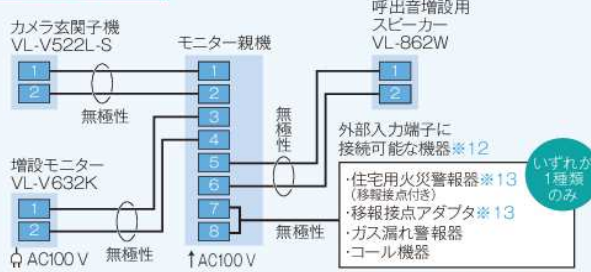

配線図

増設モニター

2台目の室内モニターとしてシステムアップ可能な増設モニター

親機の設置場所以外でも親機と同様の来客対応が可能です。

■接続イメージ図(VL-SE30XLへの増設例)

増設モニター VL-V632K
オープン価格*
(電源コード式 コード長約1.5m)
●VL-V630Kは接続できません。

●電源コードを外すと電源直結式になります。●VL-V632Kで録画の再生はできません。
●ドアホン通話転送はできません。*オープン価格商品の価格は販売店にお問い合わせください。
●イラストはイメージです。

その他

在庫限定品

呼出音増設用スピーカー VL-862W
メーカー希望小売価格 2,400円(税別) (取付工事費別)

●同等性能品として(パナソニック(株)ライフソリューションズ社製): EC95352もあります。

住宅用火災警報器
●詳しくは39ページをご覧ください。
●ドアホンと住宅用火災警報器の連動警報音停止、連動点検機能はできません。
●ガス漏れ警報器も接続できます。(1台のみSH1275、SH13929)

システムアップ可能機器

増設モニター	1台
住宅用火災警報器	連動型最大14台まで
呼出音増設用スピーカー	1台

※14 別売の移設接点アダプタ(SH3291/SH3290K/SH2890K)が必要です。

お問い合わせ先
●住宅用火災警報器、移設接点アダプタ
パナソニック(株)ライフソリューションズ社 ☎(06)6908-1131

システムアップ別売品

外でもドアホン

どこでもドアホン

ファクス・電話機

テレビドアホン

配線不要ワイヤレス

交換性表・仕様

取付・設定