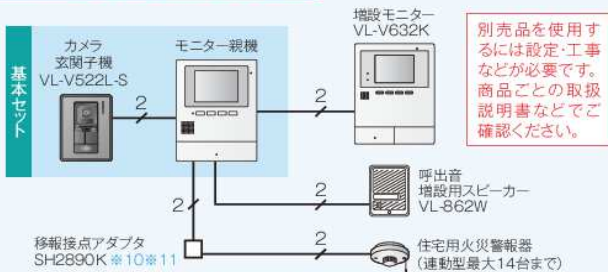

フルプラン例: VL-SE30XL