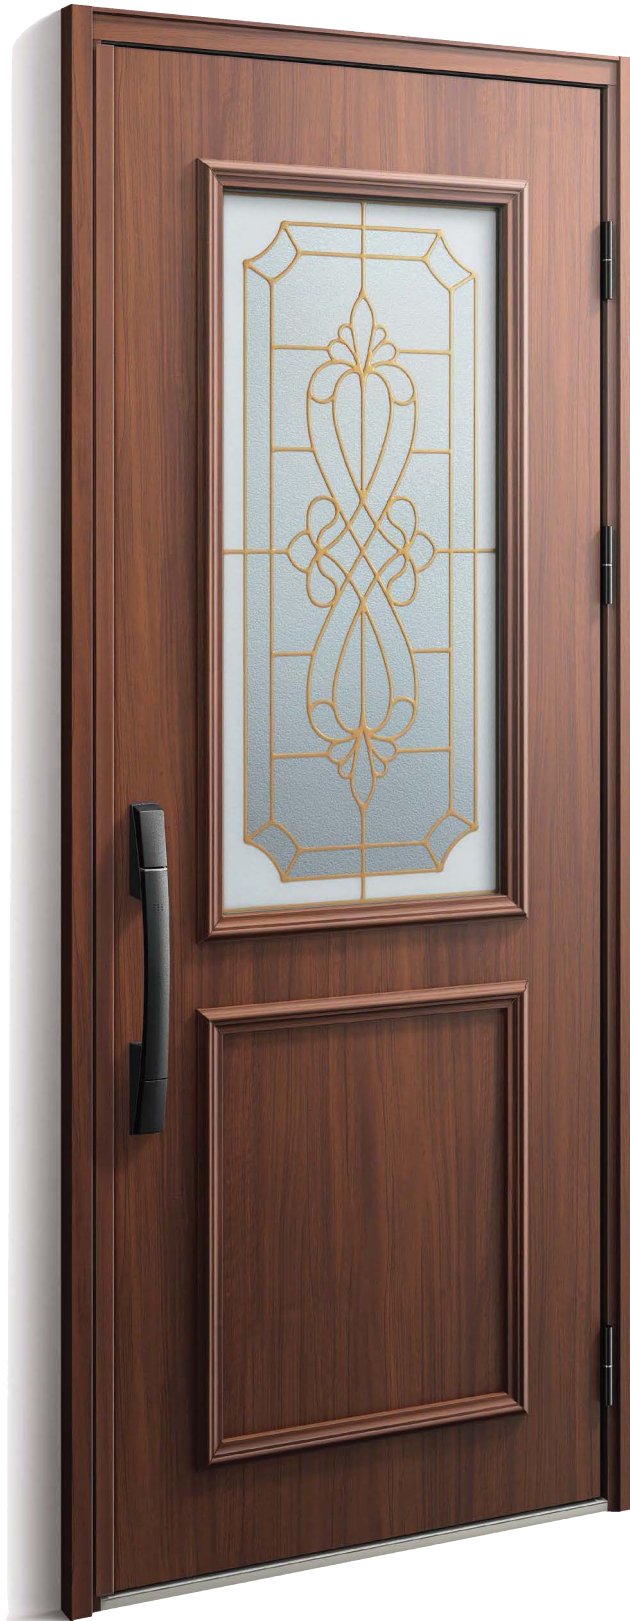

E07

D2仕様	あり
D4仕様	あり
防火仕様	なし

北米風のデザインガラスが華やかさを添える
上部採光の洋風デザイン

内観

〈枠 色〉AM：ダーズリンウォールナット〈パネル色〉AM：ダーズリンウォールナット
〈ハンドル〉スマートコントロールキー ストレート(ブラック)
画像 No.DBAM4212NAHC_L

画像 No.DBAM4213NAHC

■カラーバリエーション

JJ: パニラウォールナット

KE: キャラメルチーク

AM: ダーシリンウォールナット

Z9: ショコラウォールナット

QS: オリーブグリーン

ナチュラル

シンプル

シック

エレガント

カラー
デザイン

ハンドル

枠
バリエー
ション

子扉

仕様・
価格一覧

■枠バリエーション別価格一覧

	片開き W=922	親子(入隅用) W=1,135	親子 W=1,235	片袖FIX W=1,235	両袖FIX W=1,235	両開き W=1,690
H=2,330						
画像No.	DBAM4212NAHC	DBAM4212NCHC	DBAM4212NBHC	DBAM4212NDHC	DBAM4212NFHC	
ピタット Key	D2	¥365,000	¥491,000	¥511,000	¥490,000	¥558,000
	D4	¥338,000	¥464,000	¥474,000	¥475,000	¥543,000
ポケット Key	D2	¥417,000	¥543,000	¥563,000	¥542,000	¥610,000
	D4	¥390,000	¥516,000	¥526,000	¥527,000	¥595,000
手動錠	D2	¥317,000	¥443,000	¥463,000	¥442,000	¥510,000
	D4	¥290,000	¥416,000	¥426,000	¥427,000	¥495,000